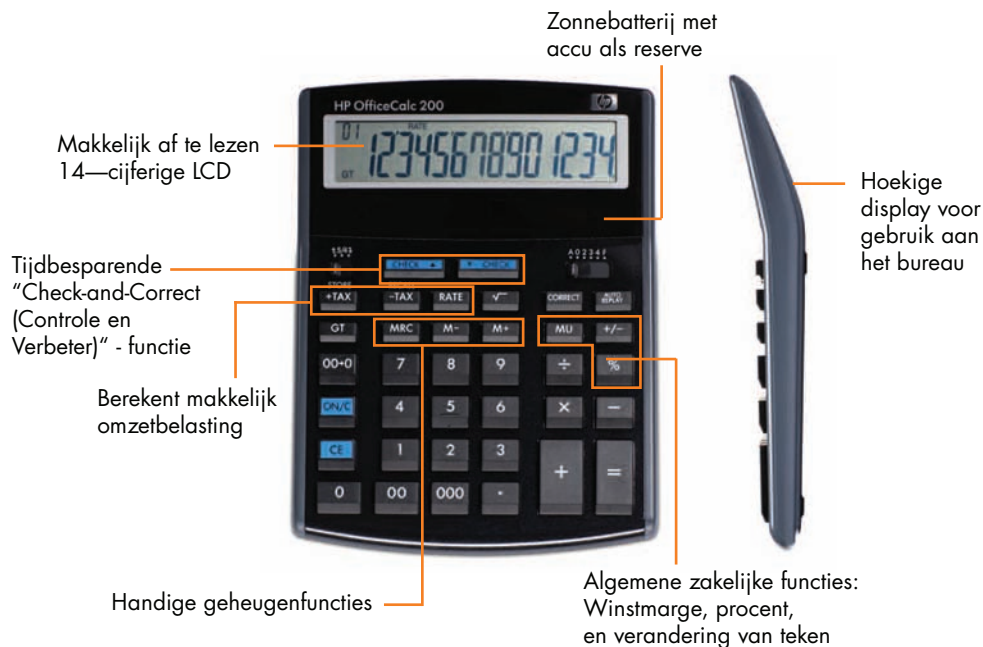

GEMAKKELIJK TE BEKIJKEN:

- Groot, 14-cijferig, hoekig scherm
- Gemakkelijk te bekijken

STIJLVOL:

- Uniek, modern horizontaal design

ENERGIE-EFFICIENT:

- Zonnecelbatterij en accu

BETROUWBAAR:

- Duurzame bouw
- De legendarische erfenis van nauwkeurigheid en betrouwbaarheid van HP

Ideaal voor kantoor, verkoop, boekhouding, thuis, en algemene doeleinden.

# HP OfficeCalc 200

Voor kantoor of detailhandel, de HP OfficeCalc 200 heeft de functies die u nodig heeft voor snelle berekeningen aan uw bureau of toonbank. U zult zijn groot 14-cijferig scherm, stijlvol design en energie-efficiënte op prijs stellen. En, HP maakt het betrouwbaar en nauwkeurig.

## Specificaties

Ideaal voor	Kantoor, verkoop, boekhouding, thuis, en algemene doeleinden
Display	14-cijferig + commando's LCD cijfergrootte: 20,34 x 6,88 mm Oppervlakte: 109,5 x 27,5 mm
Invoersysteem logica	Algebraïsch
Zakelijke/financiële functies	Winstmarge, berekening van belasting, percentage, Algemeen Totaal
Wiskundige functies	Veranderen van teken, +, ÷, —, x, vierkantswortel, afrondingen
Toegevoegde functies	120-stap Check-and-Correct (Controle en Verbeter), herhalingfunctie, geheugenberekeningen, de toets dubbele nul, en display die in hoek kan gesteld worden.
Voeding	Zonnebatterij met accu als reserve
Levensduur batterijen	5,7 jaar (bij gebruik van 1 u/dag)
Automatische uitschakeling	5 tot 11 minuten
Gewicht	262 g
Afmeting (L x B x D)	208 x 159 x 34 mm
Materiaal van de toetsen	Plastic
Wat zit er in de doos	Rekenmachine met batterijen, en handleiding
Garantie	1 jaar garantie (kan verschillen per regio)